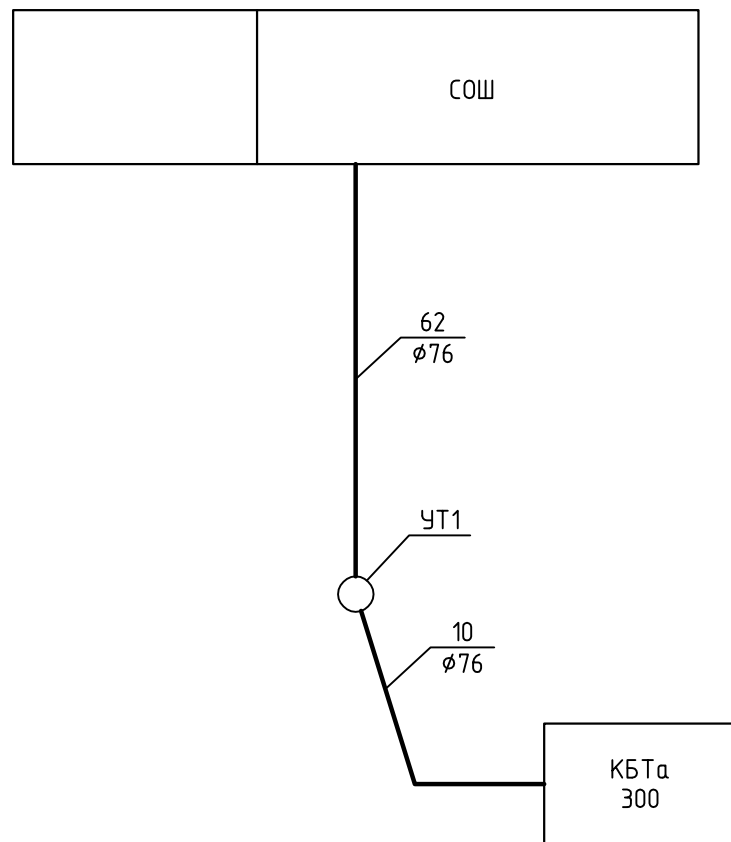

Схема тепловой сети котельной №17, с. Хлебородное

	Диаметр	Длина, м
Однотрубная	φ76	72
Двухтрубная	φ76	144

Полная замена трассы ТС в 2006 г.